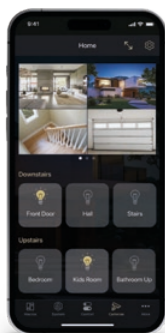

- ❖ **El estilo y las emociones en la pantalla:** si no se usa puede desempeñar la función de un reloj digital elegante o mostrar las fotos favoritas.
- ❖ **Adaptado a tus necesidades:** ajusta el aspecto del menú de usuario a tu interior. Elige uno de los motivos preparados o crea tu propio.

Dispositivo	INT-TSI	INT-TSH210	INT-TSH2R/INT-TSG2R
diagonal de pantalla	7"	10"	7" / 4,3"
pantalla de unión óptica		✓	
color de la caja	○ ●	○ ●	○ ●
lector de tarjetas de proximidad			MIFARE®
visualización de la imagen de las cámaras IP	✓		
compatibilidad con los intercomunicadores de puerta	✓		
configuración completa del motivo	✓		
elección entre el motivo preparado o propio	✓	✓	✓

Clásica con un toque de modernidad

Los teclados con unas teclas tradicionales es una elección comprobada para los que optan por un control tradicional y unas soluciones económicas.

- ❖ **Amplia gama de modelos:** desde la versión con las teclas tradicionales hasta los modelos con las teclas táctiles modernas.
- ❖ **Ajuste fácil:** elige el modelo ajustado perfectamente a las necesidades de los usuarios, a la estética del interior y al nivel de la funcionalidad.

Acceso remoto, control total

Con la aplicación INTEGRA CONTROL tienes un control total sobre los sistemas de alarma y la automatización de edificios, estés dónde estés.

- ❖ **Control por medio del teléfono o tableta:** armados, iluminación, portones, dispersores y otras funciones
- ❖ **Notificaciones PUSH:** alarmas, averías, desarmados. Siempre sabes lo que está pasando
- ❖ **Visualización de las imágenes de las cámaras IP:** imagen en tiempo real directamente en INTEGRA CONTROL, sin necesidad de cambiar entre diferentes aplicaciones.