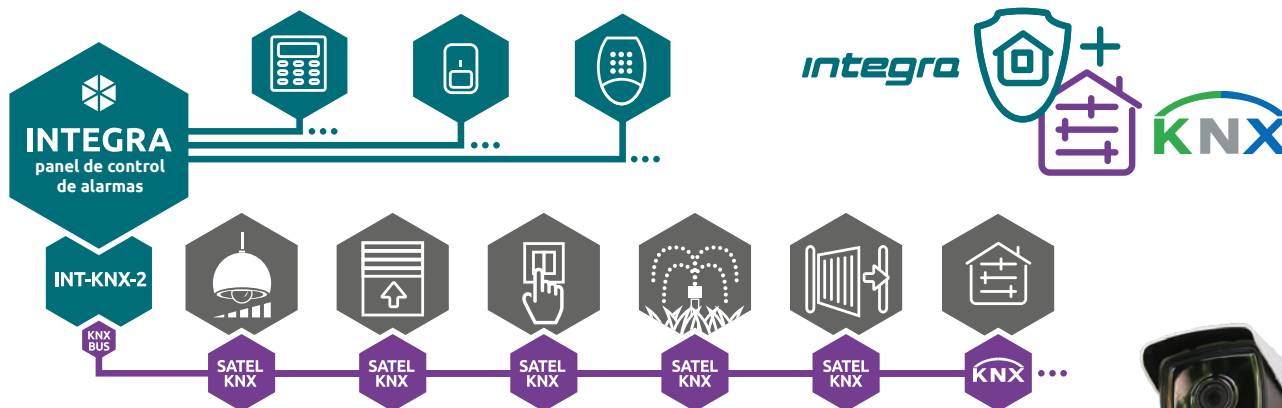

¿Necesita algo más?

Si está interesado en añadir a su sistema soluciones aún más avanzadas para implementar tareas de domótica, puede integrar el panel de control **INTEGRA** con los dispositivos estándar internacionales **KNX**. De este modo, se dispone de un abanico de posibilidades aún más amplio, por ejemplo, un control más preciso de los sistemas, incluida la posibilidad de ajustar una potencia luminosa específica o un control continuo de la temperatura. Al combinar las funciones disponibles en el sistema **INTEGRA** con el enorme potencial de las soluciones **KNX**, tendrá a su disposición una poderosa herramienta para hacer realidad incluso los sueños más secretos de una casa inteligente.