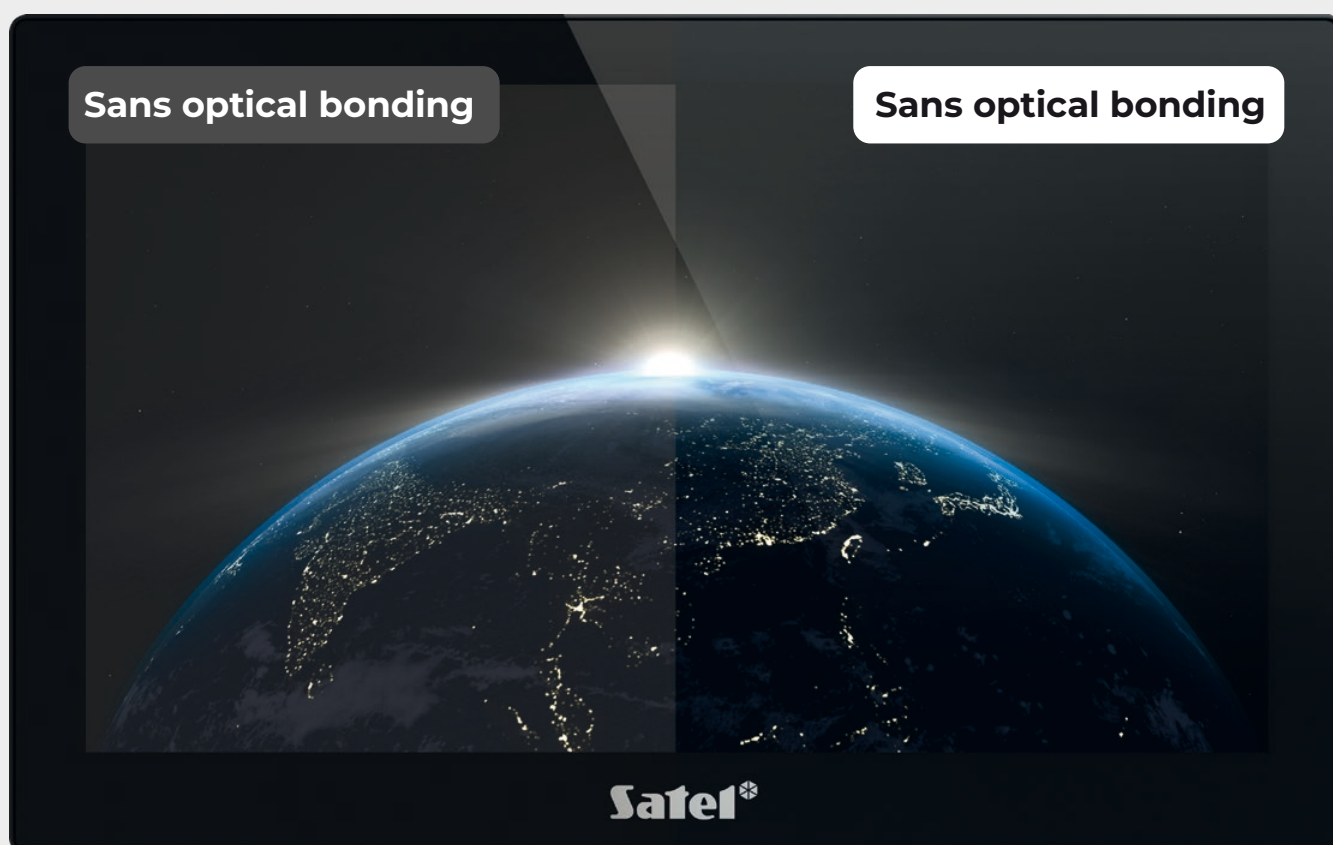

Profondeur de couleurs

Le clavier INT-TSH210 est équipé d'un écran **TFT** offrant une excellente qualité d'image, un contraste élevé et une riche palette de couleurs - jusqu'à 16 millions de couleurs. C'est plus que l'œil humain ne peut percevoir.

La technologie TFT (*Thin Film Transistor*) assure une réactivité rapide, de larges angles de vision et une lisibilité optimale dans diverses conditions d'éclairage.

LES AVANTAGES OPTICAL BONDING :

Une réponse rapide et précise au toucher rend l'utilisation du clavier aussi fluide que celle d'un smartphone.

Les couches d'écran collées garantissent une plus grande résistance aux dommages mécaniques, aux chocs et aux fissures.

L'absence d'espace entre l'écran et l'affichage empêche l'accumulation de poussière et de salissures.

La réduction des reflets et l'amélioration du contraste assurent une bonne visibilité de l'écran, même en plein jour.

L'image à l'écran reste claire même lorsqu'elle est vue de côté - sans effet de «brouillard».

Couleurs vives et réalistes, image de haute exceptionnelle avec un minimum de reflets.