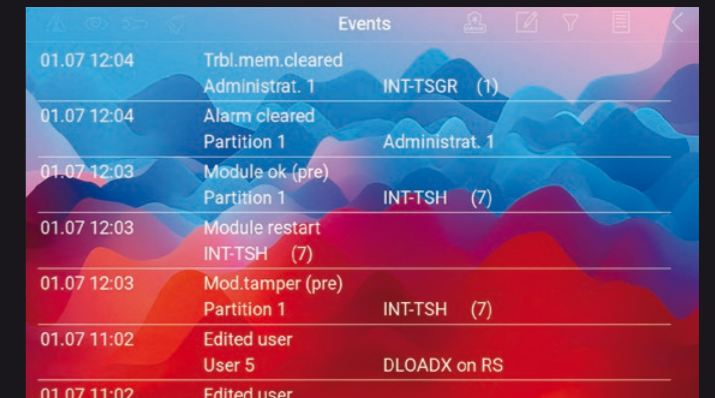

CLAVIER TACTILE

INT-TSH 210

**Contrôlez facilement votre système
d'alarme et d'automatisation**

Clavier avancé à écran tactile

INT-TSH 210

Découvrez INT-TSH 210, le clavier tactile le plus grand et le plus fin de la gamme SATEL. Conçu pour une utilisation simplifiée des systèmes d'alarme et de domotique, il est compatible avec les centrales INTEGRA, PERFECTA et VERSA.

3. Autorisation multi-niveaux

Une couche de protection supplémentaire pour les fonctions et commandes clés

4. Historique d'événements et notifications

Aperçu complet d'alarmes, de pannes et d'autres informations essentielles

Smart home dans sa forme la plus avancée

INT-TSH210 peut contrôler des dispositifs compatibles avec la norme mondiale de domotique KNX*.

*Applicable uniquement avec les centrales INTEGRA et INTEGRA Plus.

Le panneau de verre **protège l'écran contre les rayures** et lui donne un aspect haut de gamme

Profondeur de couleurs

Le clavier INT-TSH210 est équipé d'un écran **TFT** offrant une excellente qualité d'image, un contraste élevé et une riche palette de couleurs - jusqu'à 16 millions de couleurs. C'est plus que l'œil humain ne peut percevoir.