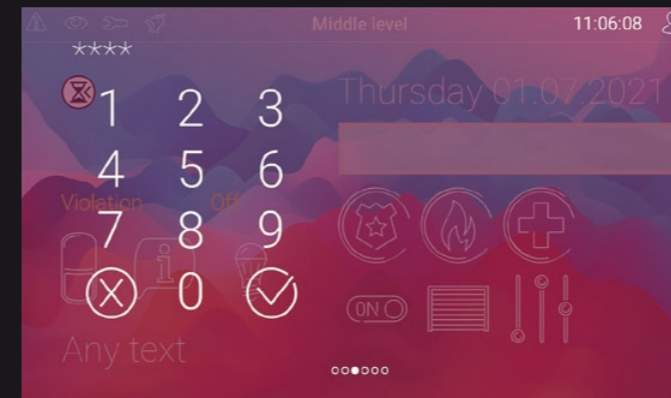

3. Autorisation multi-niveaux

Une couche de protection supplémentaire pour les fonctions et commandes clés