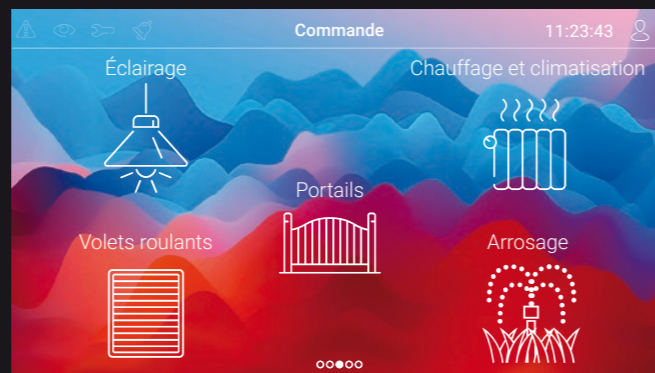

CLAVIER TACTILE

INT-TSH 210

**Contrôlez facilement votre système
d'alarme et d'automatisation**

Clavier avancé à écran tactile

INT-TSH 210

Découvrez INT-TSH 210, le clavier tactile le plus grand et le plus fin de la gamme SATEL. Conçu pour une utilisation simplifiée des systèmes d'alarme et de domotique, il est compatible avec les centrales INTEGRA, PERFECTA et VERSA.

Fonctionnalité

1. Gestion du système d'alarme

Utilisation intuitive de toutes les fonctions liées à la sécurité des installations

2. Commande d'automatisation de bâtiments

Commande d'éclairage, de volets roulants, de chauffage et d'autres dispositifs connectés