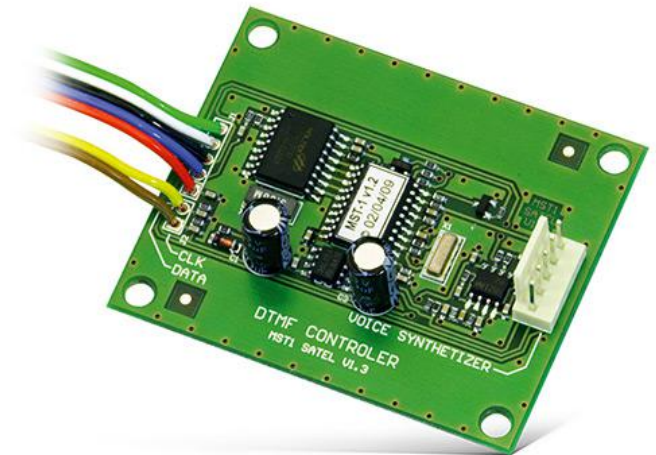

MST-1

ΜΟΝΑΔΑ ΤΗΛΕΦΩΝΙΚΗΣ ΛΕΙΤΟΥΡΓΙΑΣ DTMF ΓΙΑ ΤΟΥΣ CA-6 ΚΑΙ CA-10

Μονάδα τηλεφωνικού ελέγχου για τους πίνακες **CA-6** και **CA-10**. Επιτρέπει τον τηλεχειρισμό των βασικών λειτουργιών του συστήματος συναγερμού με χρήση του πληκτρολογίου ήχου κλήσης του τηλεφώνου.

- απομακρυσμένη λειτουργία του πίνακα ελέγχου με τη χρήση του τηλεφώνου που είναι εξοπλισμένο με μηχανισμό τονικής κλήσης DTMF
- απομακρυσμένος έλεγχος της κατάστασης του συστήματος και των παρατηρούμενων εισόδων του πίνακα ελέγχου
- συνεργασία με τους πίνακες **CA-6** και **CA-10**

ΤΕΧΝΙΚΑ ΔΕΔΟΜΈΝΑ

| | |
|----------------------------------|--------------|
| Περιβαλλοντική Κατηγορία | II |
| Διαστάσεις πλακέτας | 61 x 50 mm |
| Εύρος θερμοκρασίας λειτουργίας | -10...+55 °C |
| Κατανάλωση ρεύματος σε Standby | 16 mA |
| Ελάχιστη θερμοκρασία λειτουργίας | 16 mA |