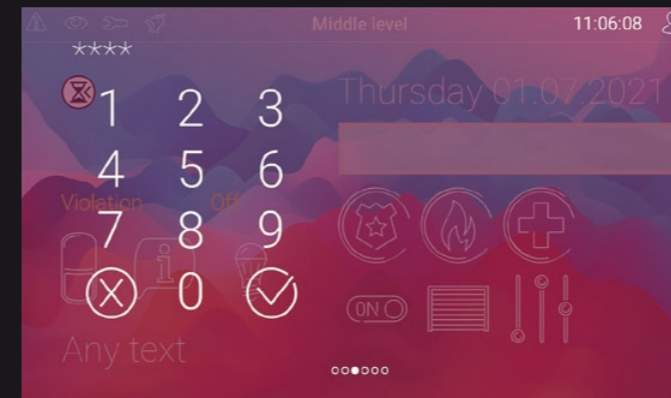

3. Autorizzazioni Multi-livello

Un ulteriore livello di protezione per funzioni e comandi chiave