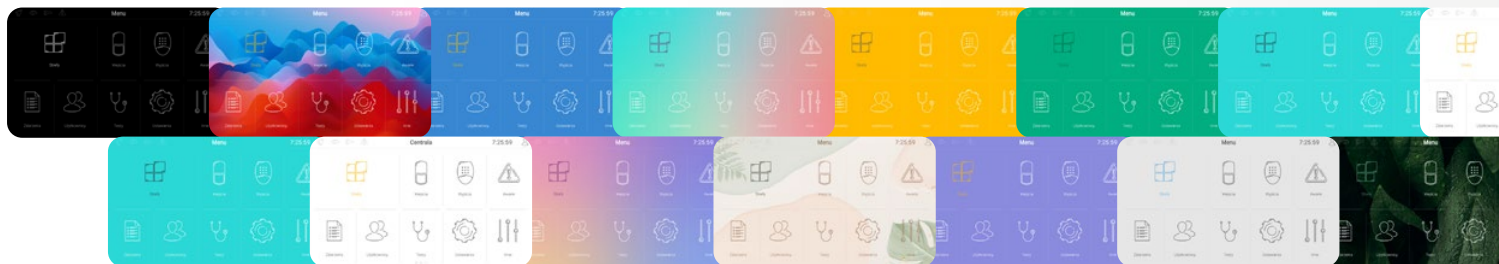

### stile personalizzato

abbina il tema e il colore della tastiera al design degli interni

## Navigazione semplice

La tastiera può essere personalizzata dall'installatore in base alle esigenze del cliente. L'interfaccia configurabile permette di adattare perfettamente la struttura all'utente, rendendo la gestione quotidiana del sistema una piacevole esperienza. È possibile scegliere quali icone utilizzare, la loro dimensione e il posizionamento. Sono disponibili 24 schermate nelle quali disporre le icone, organizzate ad esempio per funzione, oppure in base alla stanza a cui si riferiscono.

## Precisione al tocco

L'elevata precisione del touch screen capacitivo e l'interfaccia estremamente reattiva rendono il loro utilizzo un vero piacere. Grazie ai comandi SWIPE il controllo e la navigazione risultano particolarmente fluidi e intuitivi.

## Scegli il tuo stile

L'interfaccia permette di creare temi personalizzati, impostando il colore di icone e sfondo. È inoltre possibile scegliere tra **più di 20 temi predefiniti**.

La tastiera è disponibile in due colori (bianco e nero) per ambientazioni sia moderne che classiche, adattandosi perfettamente a qualsiasi design di interni.