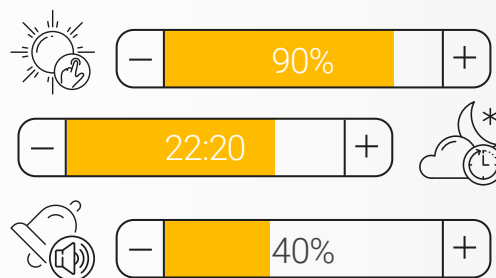

La luminosità dello schermo può essere adattata in base alle preferenze dell'utente o in base all'orario. È anche possibile scegliere l'intensità del volume per ciascun suono di sistema.