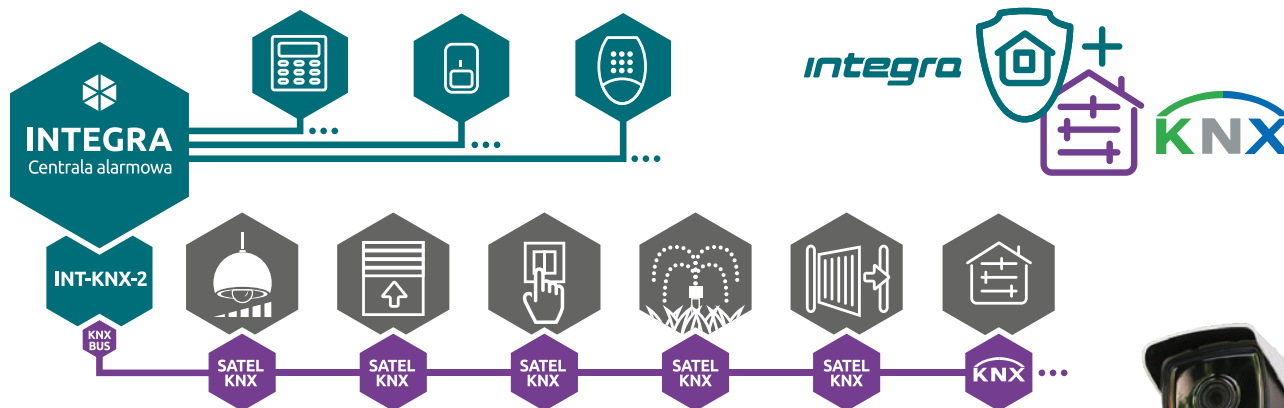

Potrzebujesz czegoś więcej?

Jeśli zależy Ci na wprowadzeniu do Twojego systemu jeszcze bardziej zaawansowanych rozwiązań w zakresie realizowania zadań automatyki budynkowej, możesz zintegrować centralę alarmową **INTEGRA** z urządzeniami pracującymi w międzynarodowym standardzie **KNX**. Zyskasz dzięki temu jeszcze bogatszy wachlarz możliwości – np. jeszcze precyzyjniejsze sterowanie instalacjami, m.in. możliwość ustawienia konkretnej mocy światła czy płynnego sterowania temperaturą. Łącząc funkcje dostępne w systemie **INTEGRA** z ogromnym potencjałem rozwiązań **KNX**, masz do dyspozycji potężne narzędzie, które spełni nawet najskrytsze marzenia o inteligentnym domu.

System alarmowy, który widzi więcej

Posiadasz system monitoringu? Wynieś go na wyższy poziom i pozwól działać mu w harmonii z systemem alarmowym INTEGRA. Dzięki modułowi ETHM-1 Plus Twój system alarmowy może reagować bezpośrednio na to, co zarejestrują kamery IP*. Wystarczy, że kamera wykryje ruch lub inne zdarzenie, a centrala automatycznie uruchomi zaprogramowaną akcję.

Jeszcze więcej możliwości

Co ważne to rozwiązanie działa nie tylko z kamerami. Każde urządzenie obsługujące wysyłkę powiadomień może stać się częścią zintegrowanego systemu bezpieczeństwa.

INTEGRA jest stworzona do integracji!

* kamera IP musi posiadać funkcję wysyłania komend http i zostać wcześniej odpowiednio skonfigurowana