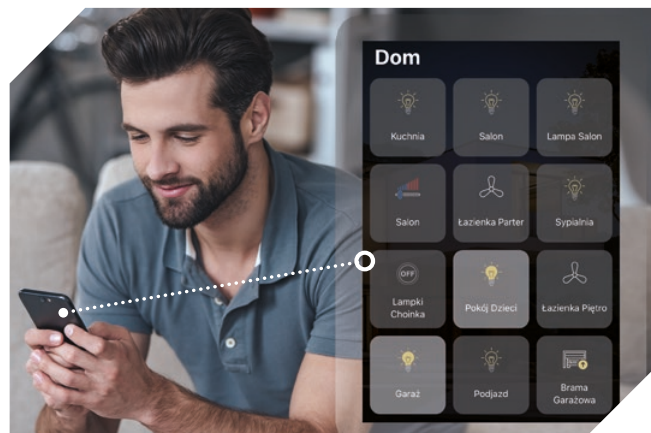

Inteligentnie i wygodnie

Dwa w jednym

Zarówno funkcje alarmu, jak i zadania z zakresu automatyki budynkowej, realizowane są przez te same urządzenia, działające w ramach jednego systemu. Wykorzystanie ich w podwójnej roli jest bardzo ekonomicznym oraz wygodnym rozwiązaniem, ponieważ w efekcie otrzymujesz instalację, której funkcjami możesz sterować za pomocą tego samego manipulatora, pilota lub aplikacji. Ograniczysz również koszt (a także czas!) samego montażu – Twój system zostanie zaprojektowany, a następnie wdrożony przez jedną firmę instalacyjną.