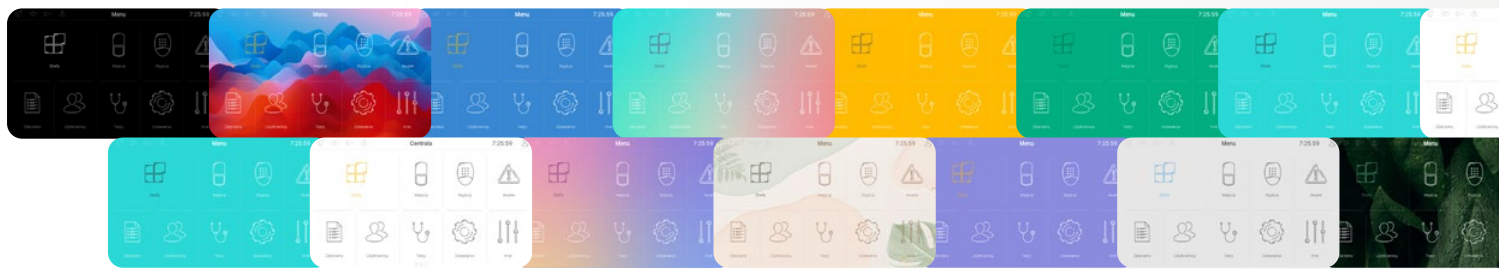

больше или меньше? Выберите клавиатуру с дисплеем 7" или 4,3"

в Вашем стиле

подберите графическую тему и цвет корпуса к своему интерьеру

Удобная навигация

Вот устройство, которое установщик отлично адаптирует к Вашим нуждам. Мультиэкранный и многоуровневый интерфейс позволяет построить меню таким образом, чтобы легко найти нужные функции. Вместе с установщиком выберите внешний вид и размер иконок и их расположение на экранах. В Вашем распоряжении целых 24 экрана, и на каждом из них можно сгруппировать иконки, например, по темам или конкретным помещениям.

В Вашем стиле

Графическая тема настраивается индивидуально: начиная с цвета шрифта, подсветки и иконок, заканчивая фоном экрана. Установщик создаст для Вас собственную тему. Можно также выбрать одну из **20 готовых композиций**.

Два цветовых варианта корпуса клавиатуры (современный белый и классический черный) позволят Вам отлично адаптировать ее к интерьеру помещения.

Яркость экрана можно настроить в зависимости от желания пользователя или времени суток. Можно регулировать также громкость отдельных звуковых сигналов.