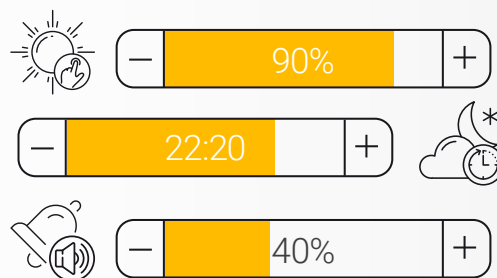

Яркость экрана можно настроить в зависимости от желания пользователя или времени суток. Можно регулировать также громкость отдельных звуковых сигналов.