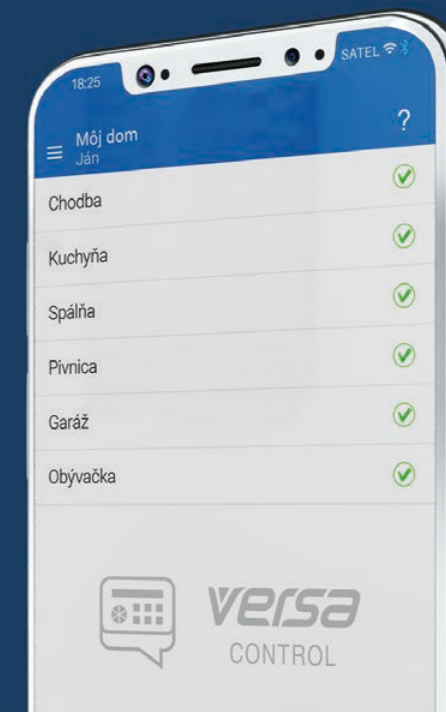

Ešte viac možností!

Zo širokej ponuky možností ovládania zabezpečovacieho systému VERSA si vyberte tú, ktorá Vám a Vaším blízkym najviac vyhovuje. Lokálne ovládanie systému je možné aj pomocou klávesníc s klasickou klávesnicou vybavenou LCD displejom (káblovou aj bezdrôtovou) alebo v ekonomickej verzii s LED diódami.

Klávesnice VERSA-LCDR-WH a VERSA-LCDM-WRL majú okrem iného aj čítačku bezdotykových kariet a prívieskov, vďaka čomu umožňujú užívateľom ešte rýchlejší prístup do systému bez nutnosti pamätania si kódov.

V zabezpečovacom systéme VERSA môže byť nainštalovaných až **6 klávesníc**.

Ovládače - veľa možností

Vybrané funkcie VERSA môžete ovládať aj na diaľku – pomocou diaľkového ovládača*. Je to praktické, kompaktné zariadenie, ktoré sa zmestí do vrecka, kabelky alebo si ho môžete pripevniť na kľúče, aby ste ho mali vždy po ruke. Každému tlačidlu môžete priradiť inú funkciu systému: zapnutie alebo vypnutie stráženia, privolanie pomoci, ovládanie brány, roliet a ďalšie.

LED-ky zobrazujú informácie o stave systému. Každý z nich môžete priradiť potvrdenie inej funkcie.

Príklad nastavenia funkcií:

- **červená** aktívne stráženie systému
- **žltá** otvorená garážová brána
- **zelená** spustené zavlažovanie

*Diaľkové ovládače APT-200 a APT-210 fungujú v rámci obojsmerného bezdrôtového systému ABAX 2.

Diaľkovo, pohodlne, spoľahlivo

Získajte prístup k obsluhu zabezpečovacieho systému VERSA z ľubovoľného miesta na svete. Využite široké možnosti, aké Vám umožňuje diaľkové ovládanie systému pomocou mobilného zariadenia s nainštalovanou bezplatnou aplikáciou VERSA CONTROL.