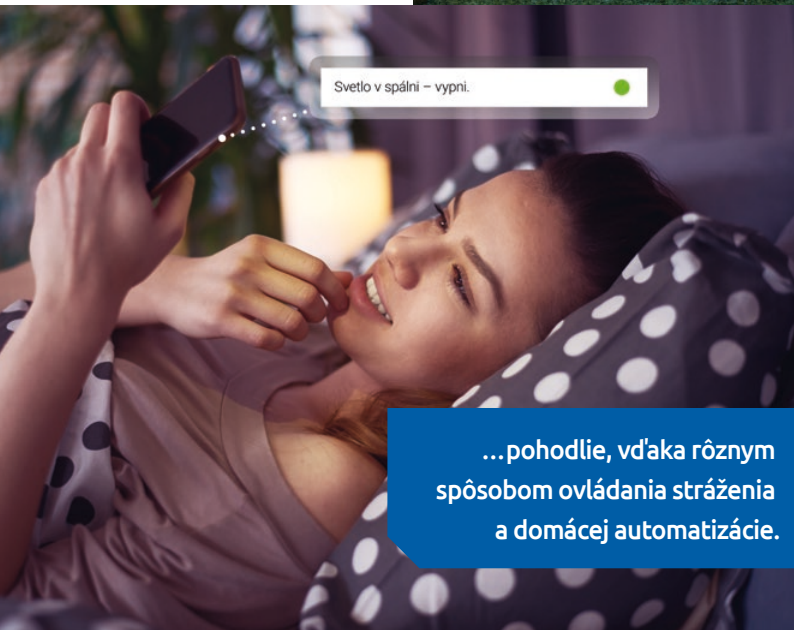

...pohodlie, vďaka rôznym
spôsobom ovládania stráženia
a domácej automatizácie.

...istota,
že kdekoľvek ste,
máte všetko
pod kontrolou.